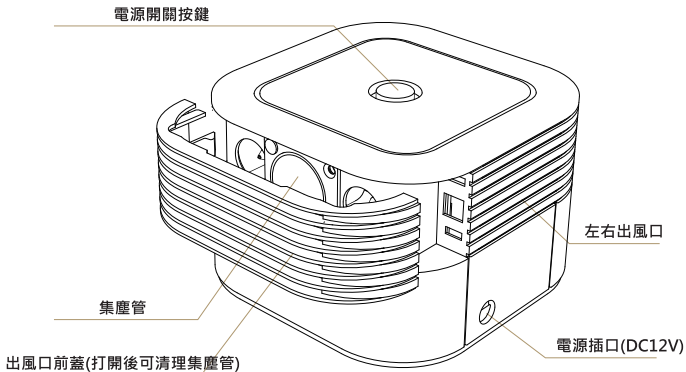

03 商品規格

- 工作電源: DC12V
 - 消耗功率: 4W
 - 外觀尺寸: 82*82*54mm
 - 淨重: 230g
 - 負離子發生量: >480萬/Ions (離出風口15CM處)
-

3

操作說明與清潔

01 產品外觀說明

02 操作說明

- 將機器平置，出風口朝需清潔空間，兩側進風20mm範圍內無阻擋物，接通電源，輕按電源開關，指示燈亮起機器開始工作。
 - 再次按一下電源開關，指示燈熄滅，機器停止工作。
-