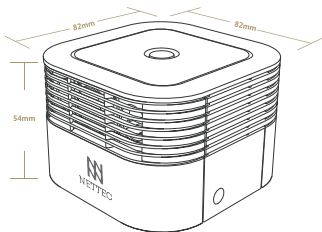

1

產品介紹

01 產品簡圖(單位：mm)